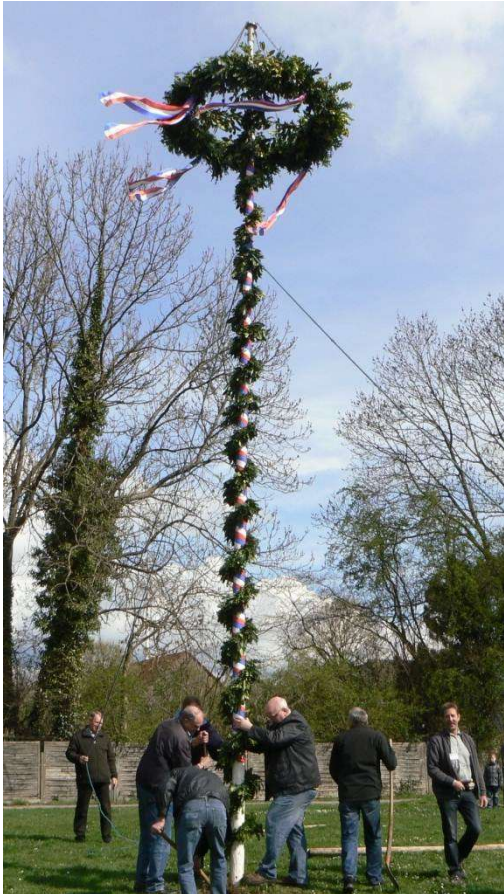

Maibaum aufstellen

**1. Mai 2016
am Dörphus Nahe**

ab 11.00 Uhr

Spiele für Kinder

Kaffee, Fleisch und Wurst vom Grill

www.wdn-nahe.de

WDN Wählergruppe
Dorfgemeinschaft
Nahe e.V.

to der na